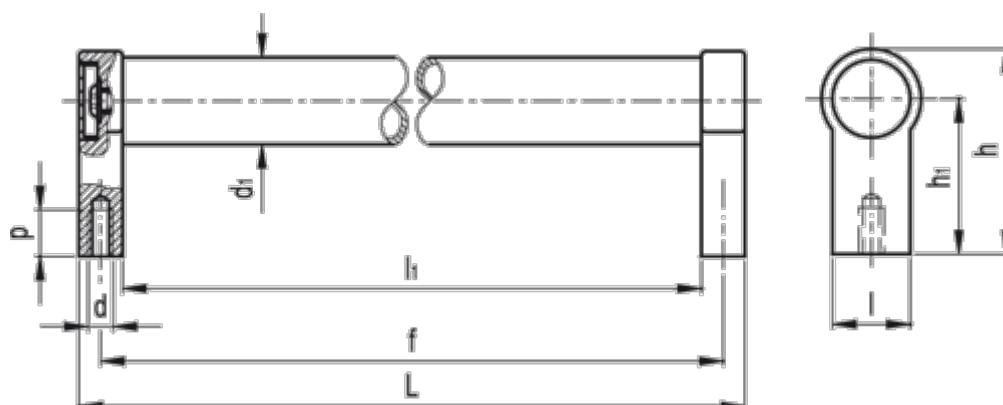

Varenummer: 20568300300
Beskrivelse: E+G Rørgreb GN333.1-30-300-A-SW
A Montering bagfra

Mål

$d = M8$

$d_1 = 30$

$f = 300$

$h = 68$

$h_1 = 51$

$L = 317$

$l_1 = 283$

$p = 15$